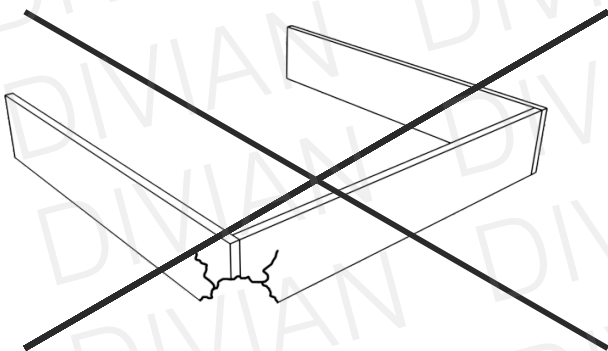

Óvja az elemeket a sérülésektől!