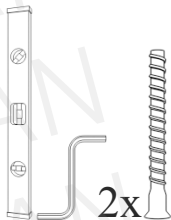

## SZERELÉSI ÚTMUTATÓ

**Csomag tartalma:**

imbuszkulcs

1 db

bútorösszehúzó csavar

8 db

konfirmátor csavar

4 db

# ELEMEK

A könnyebb áttekinthetőség érdekében a szerelési útmutatóban az adott elemeket ajtók nélkül ábrázoljuk. Az összeszereléshez Önnek természetesen nem szükséges levennie az ajtókat!

**1**

Hátfalak síkban legyenek.