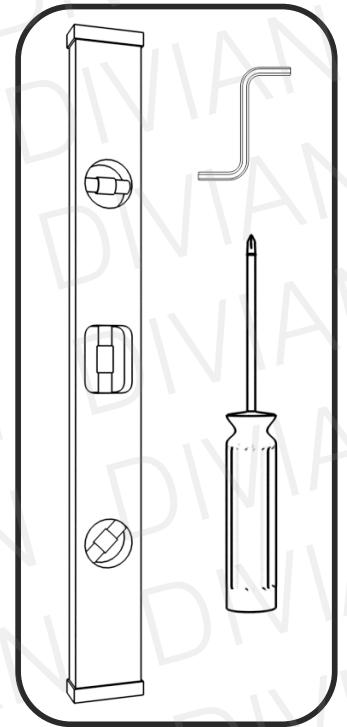

Csomag tartalma:

1 db

8 db

4 db

Ne egyedül végezze az összeállítást!

Szükséges szerszámok:

Óvja az elemeket a sérülésektől!