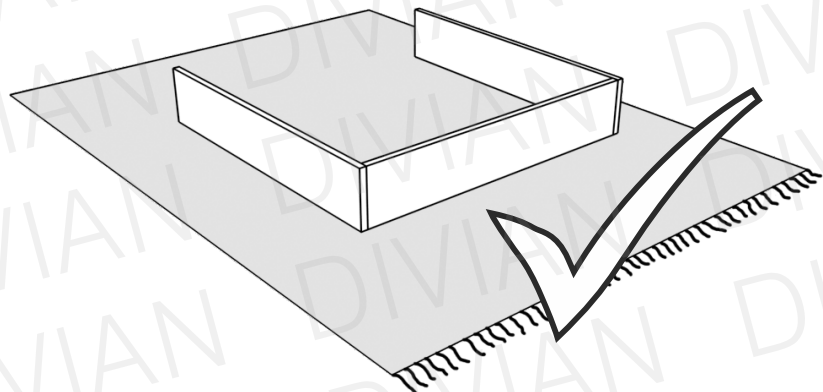

Óvja az elemeket a sérülésektől!